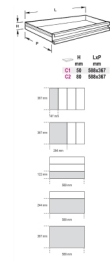

**T68**
**modulo rigido chiavi a T con tre estremità maschio esagonale**
 590 g

6

	art.	
024240068	T68	termoformato rigido con assortimento di utensili
024000470	TV68	termoformato T68 vuoto

 n. **951**: chiavi a T maschio esagonale Ø 2,5-3-4-5-6-8 mm