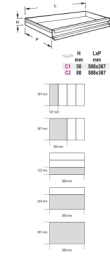

T55
modulo rigido chiavi maschio piegate con impugnatura per viti con impronta Torx®
 330 g

6

	art.	
024240055	T55	termoformato rigido con assortimento di utensili
024000766	TV55	termoformato T55 vuoto

 n. **97TTX**: chiavi maschio con impugnatura per viti con impronta Torx® ☉ T10-T15-T20 T25-T27-T30