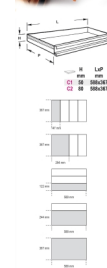

T41 modulo rigido chiavi doppie curve

 1,5 kg

5

	art.	
024240041	T41	termoformato rigido con assortimento di utensili
024000457	TV41	termoformato T41 vuoto

 n. **90**: chiavi poligonali curve 20x22-21x23 24x26-25x28 27x29 mm