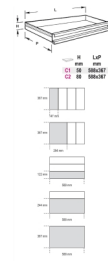

T40 **modulo rigido chiavi doppie curve**
 810 g

7

	art.	
024240040	T40	termoformato rigido con assortimento di utensili
024000456	TV40	termoformato T40 vuoto

n. 7 **90**: chiavi poligonali curve 6x7-8x9-10x11
 12x13-14x15
 16x17-18x19 mm