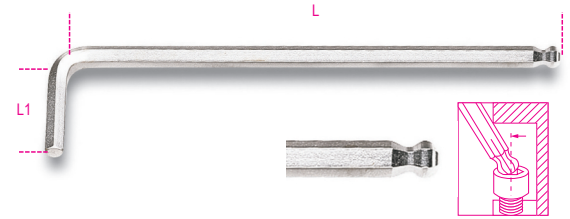

**96LBP**
**chiavi maschio esagonale piegate con estremità sferica, modello extralungo, cromate**

art.	art.	mm	L mm	L1 mm
000961340	96LBP 1,5	1,5	90	15
000961341	96LBP 2	2	100	17
000961342	96LBP 2,5	2,5	112	20
000961343	96LBP 3	3	127	22
000961344	96LBP 4	4	144	27
000961345	96LBP 5	5	163	32
000961346	96LBP 6	6	184	37
000961348	96LBP 8	8	204	44
000961350	96LBP 10	10	230	49