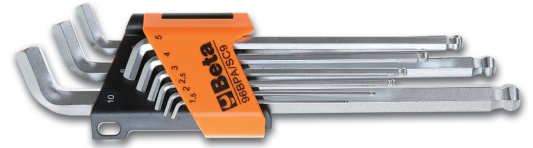

96BPA/SC9

Serie di 9 chiavi maschio esagonale piegate a 110° con un'estremità sferica, modello lato extra corto

ANGOLO DI 110°

LATO EXTRA CORTO

	art.	
000961974	96BPA/SC9	Serie di 9 chiavi maschio esagonale piegate a 110° con un'estremità sferica, modello lato extra corto 1,5-2-2,5-3-4-5-6-8-10 mm
000961988	96BPA/SCV	