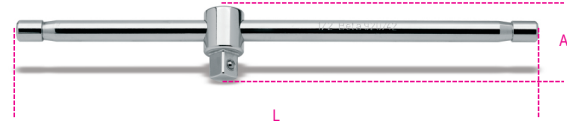

920/42

quadro maschio 1/2" con spina scorrevole cromato

12"

UNI/ISO 3315 DIN 3122

art.	art.	L mm	A mm	■	g
009200854	920/42	305	42	1/2	393