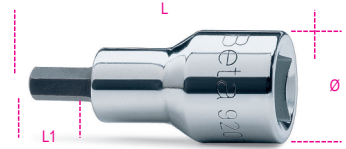

920PE/AS

chiavi a bussola maschio esagonale con quadro femmina 1/2" cromate - inserti bruniti

12"

art.	art.	"	Ø mm	L mm	L1 mm	g
009200460	920PE-AS 1/8	1/8	22,5	58	20	63
009200461	920PE-AS 3/16	3/16	22,5	58	20	65
009200463	920PE-AS 1/4	1/4	22,5	58	20	67,5
009200464	920PE-AS 3/8	3/8	22,5	58	20	69
009200465	920PE-AS 1/2	1/2	22,5	60	20	118
009200468	920PE-AS 3/4	3/4	22,5	60	20	188