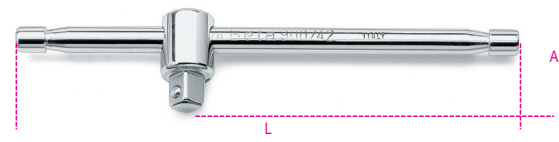

900/42

quadro maschio 1/4" con spina scorrevole cromato

1/4"

UNI/ISO 3315 DIN 3122

	art.	L mm	A mm	■	g
009000854	900/42	115	22	1/4	37