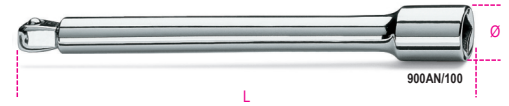

**900AN**
**prolunghe con attacchi quadri, maschio e femmina 1/4" angolari, cromate**

- L'estremità sferica del quadro maschio permette manovre con angolazioni massime di 8°.

900AN/50

900AN/100

	art.	L mm	Ø mm	□	■	g
009000825	900AN/50	50	11,5	1/4	1/4	22
009000826	900AN/100	100	11,5	1/4	1/4	44