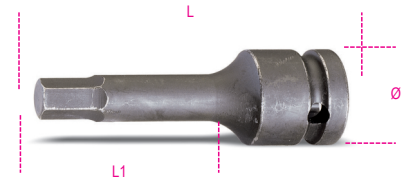

720ME
chiavi a bussola maschio esagonale con quadro femmina 1/2" fosfatate

art.	mm	Ø mm	L mm	L1 mm	g
007200505	5	25	78	54	70
007200506	6	25	78	54	72,8
007200508	8	25	78	54	81,8
007200510	10	25	78	54	99,2
007200512	12	25	78	54	114,2
007200514	14	25	78	54	153
007200517	17	25	78	54	190
007200519	19	25	78	54	217,4