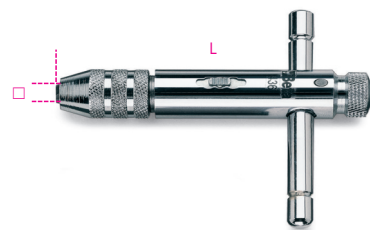

436

giraschi a cricchetto reversibile cromato

	art.	□ mm	L mm	g
004360002	436/1	2÷5	85	185
004360004	436/2	4,6÷8	110	285