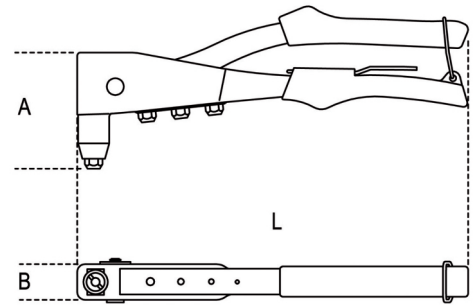

1741BP

rivettatrice con 4 testine intercambiabili

- struttura in lega leggera
- con chiave di servizio

Ø mm
Alluminio
Acciaio
Inox

	art.	A mm	B mm	L mm	g
017410350	1741BP	80	25	250	552

n. :
n. :
n. :
n. :
n. :