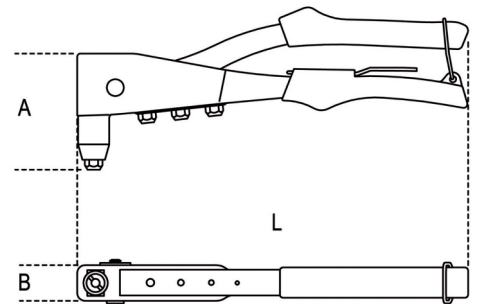

1741B

rivettatrice con 4 testine intercambiabili

- struttura in lega leggera
- con chiave di servizio

Ø mm
Alluminio
Acciaio
Inox

art.	A mm	B mm	L mm	g
017410000	75	25	260	558

n. :
n. :
n. :
n. :
n. :