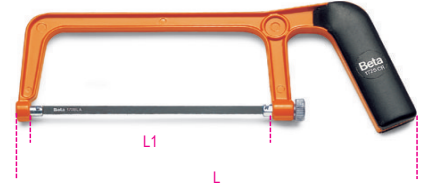

1725CR

miniseghetto

• in lega di alluminio

	art.	L mm	L1 mm	g
017250010	1725CR	250	150	128,8