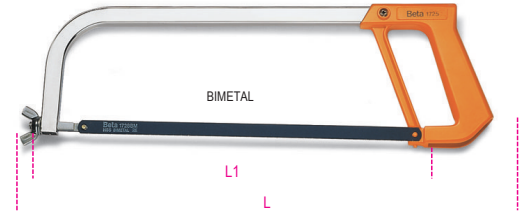

1725

seghetto

- archetto in acciaio cromato
- impugnatura in lega di alluminio

	art.	L mm	L1 mm	 g
017250001	1725	420	300	394