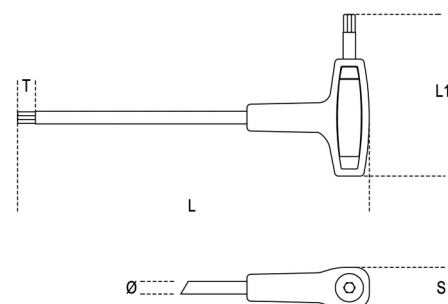

- Prestazioni superiori ai modelli tradizionali a profilo completamente esagonale.
- Estremità esagonali calibrate, per un perfetto accoppiamento con la vite.
- L'accurato proporzionamento dell'impugnatura ergonomica, in funzione della dimensione della chiave, garantisce serraggi elevati anche in spazi ristretti.

art.	mm	L mm	L1 mm	Ø mm	T mm	S mm	g	
000960934	96T 2	2	139	52	3	7,0	13,4	13
000960935	96T 2,5	2,5	153	55	4	8,0	13,4	21
000960936	96T 3	3	153	55	4	8,5	13,4	21
000960937	96T 3,5	3,5	179	70	5	9,5	17,8	38
000960938	96T 4	4	179	70	5	10,0	17,8	40
000960939	96T 4,5	4,5	200	84	6	10,5	22	62
000960940	96T 5	5	200	84	6	11,0	22	70
000960941	96T 6	6	221	103	7	12,0	24	97
000960942	96T 7	7	236	106	9	13,0	26	147
000960943	96T 8	8	255	117	10	14,0	26	215
000960945	96T 10	10	285	132	12	16,0	29	338