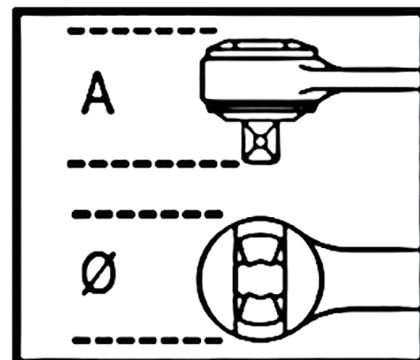

928/55

cricchetto reversibile con attacco quadro maschio 3/4" cromato

3/4"

DIN 3122 - UNI ISO 3315

Angolo di ripresa: 5°

Art. n.	art.	L mm	Ø mm	A mm	■	g
009280862	928/55	510	58	59	3/4	1325