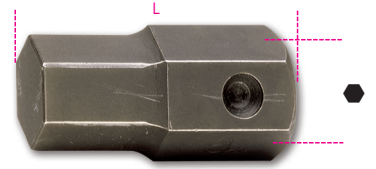

**727/ES22**
**inserti maschio esagonale attacco 22 mm fosfatati**

	art.	mm	● mm	L mm	g
<b>007270219</b>	727/ES22 19	19	22	50	142
<b>007270222</b>	727/ES22 22	22	22	50	161,2
<b>007270224</b>	727/ES22 24	24	22	50	175,2
<b>007270227</b>	727/ES22 27	27	22	50	199,4
<b>007270230</b>	727/ES22 30	30	22	50	226,6
<b>007270232</b>	727/ES22 32	32	22	50	266